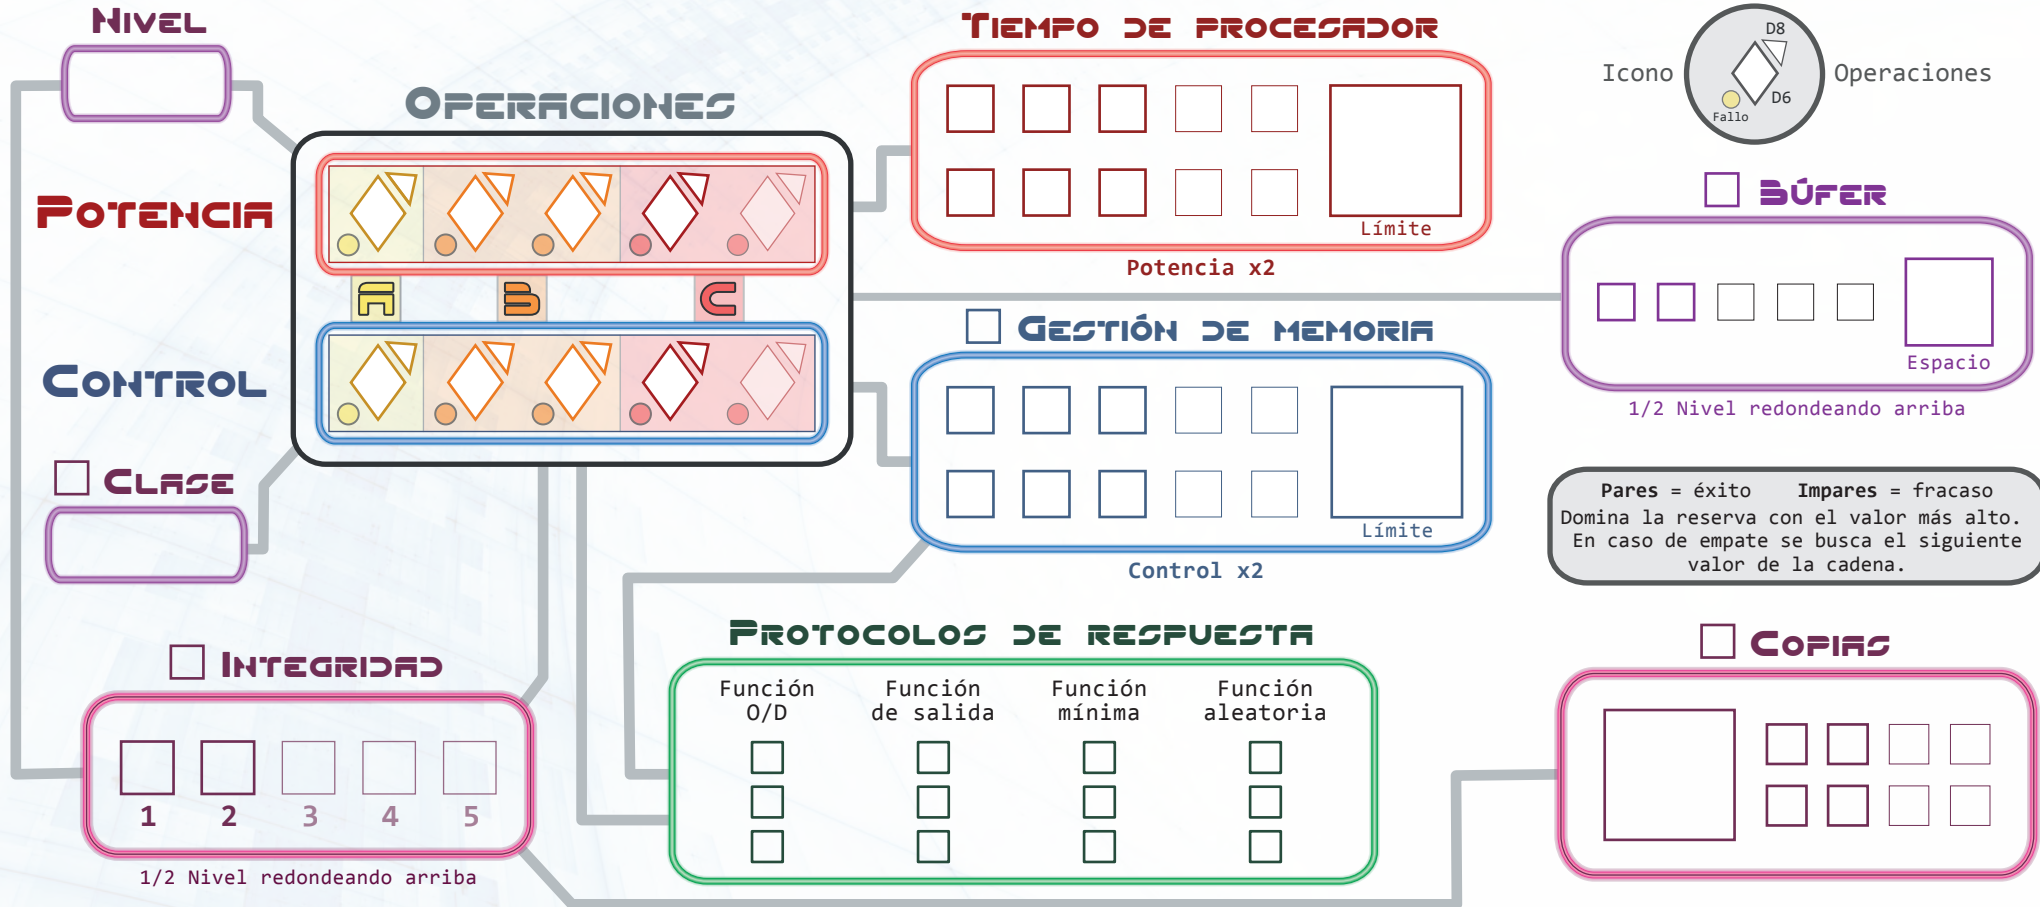

# SCROLL

Ambientación: \_\_\_\_\_

Designación: \_\_\_\_\_ Tipo de programa: \_\_\_\_\_

Estilo: \_\_\_\_\_

Vulnerabilidades: \_\_\_\_\_

## FUNCIONES DEL PROGRAMA

Secundarias: \_\_\_\_\_  
\_\_\_\_\_  
\_\_\_\_\_

Icono Operaciones

**BÚFER**

\_\_\_\_\_  
\_\_\_\_\_  
\_\_\_\_\_  
\_\_\_\_\_  
\_\_\_\_\_  
Espacio

1/2 Nivel redondeando arriba